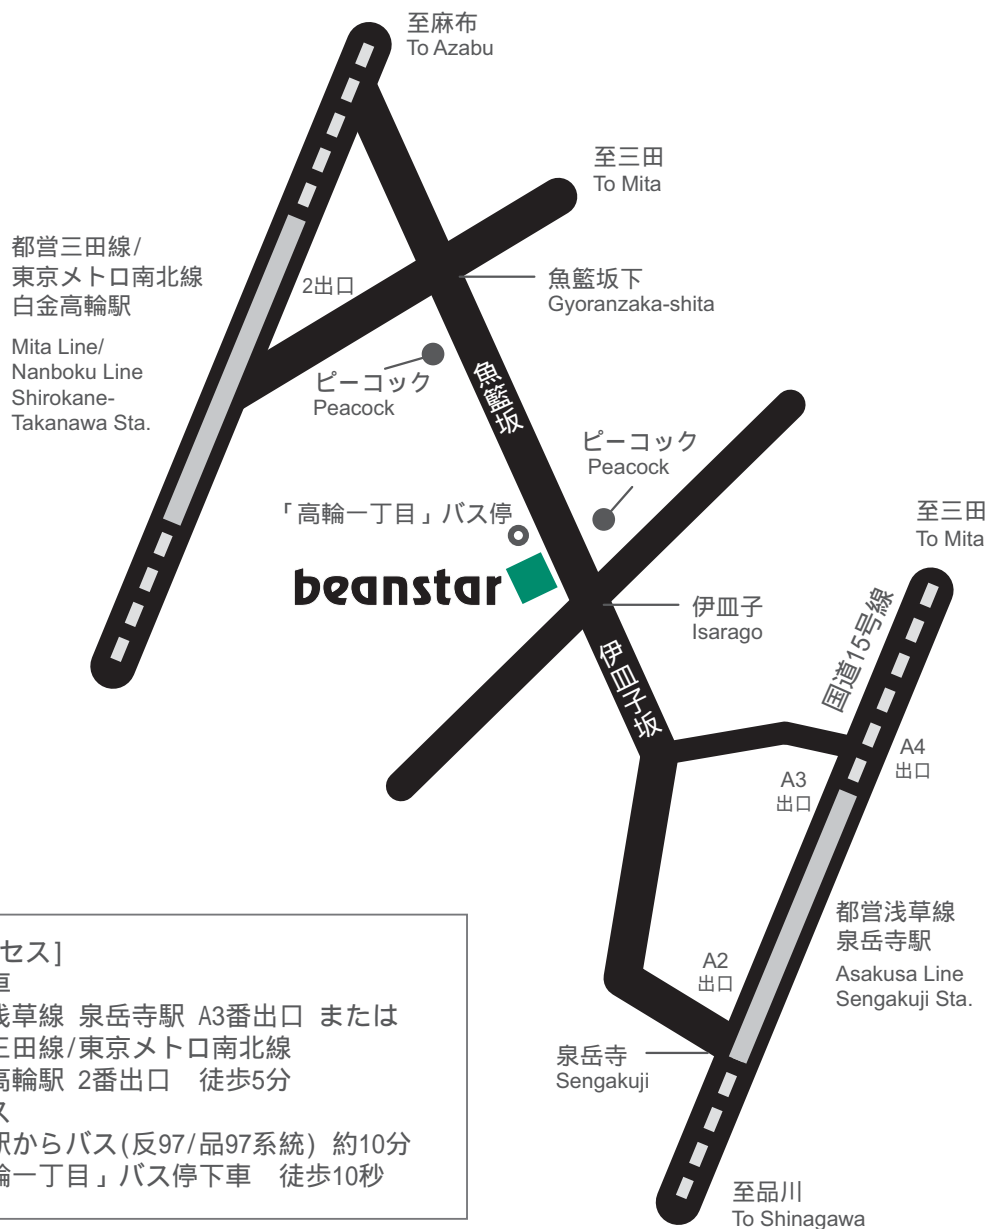

MAP

[アクセス]

電車

都営浅草線 泉岳寺駅 A3番出口 または
都営三田線/東京メトロ南北線
白金高輪駅 2番出口 徒歩5分

バス

品川駅からバス(反97/品97系統) 約10分
「高輪一丁目」バス停下車 徒歩10秒

1階にオレンジ色の看板のカフェがあるビルです。入口は、カフェの右側にあります。
If you find a cafe named Orange Spoon with an orange-colored sign, that is our building!
The entrance door is on your right side of the cafe.