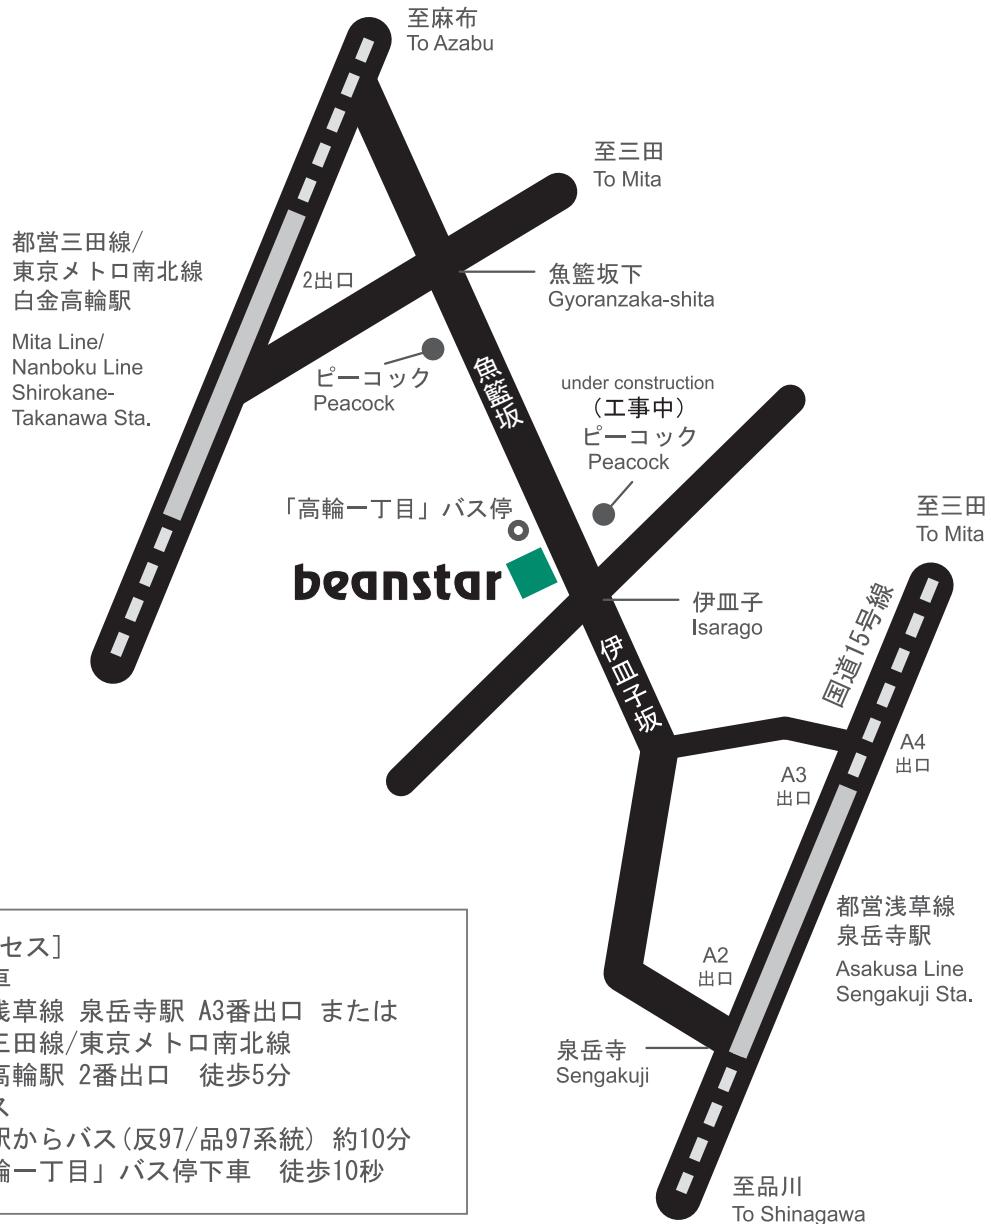

MAP

[アクセス]
■電車
 都営浅草線 泉岳寺駅 A3番出口 または
 都営三田線/東京メトロ南北線
 白金高輪駅 2番出口 徒歩5分
■バス
 品川駅からバス(反97/品97系統) 約10分
 「高輪一丁目」バス停下車 徒歩10秒

1階にオレンジ色の看板のカフェがあるビルです。入口は、カフェの右側にあります。
 If you find a cafe named Orange Spoon with an orange-colored sign, that is our building!
 The entrance door is on your right side of the cafe.

ビーンスター株式会社
 Beanstar Corporation
 〒108-0074
 東京都港区高輪1丁目5-20 井出ビル3F
 Ide-Bldg.3F, 1-5-20 Takanawa,
 Minato-ku, Tokyo 108-0074
 tel 03-3449-9988