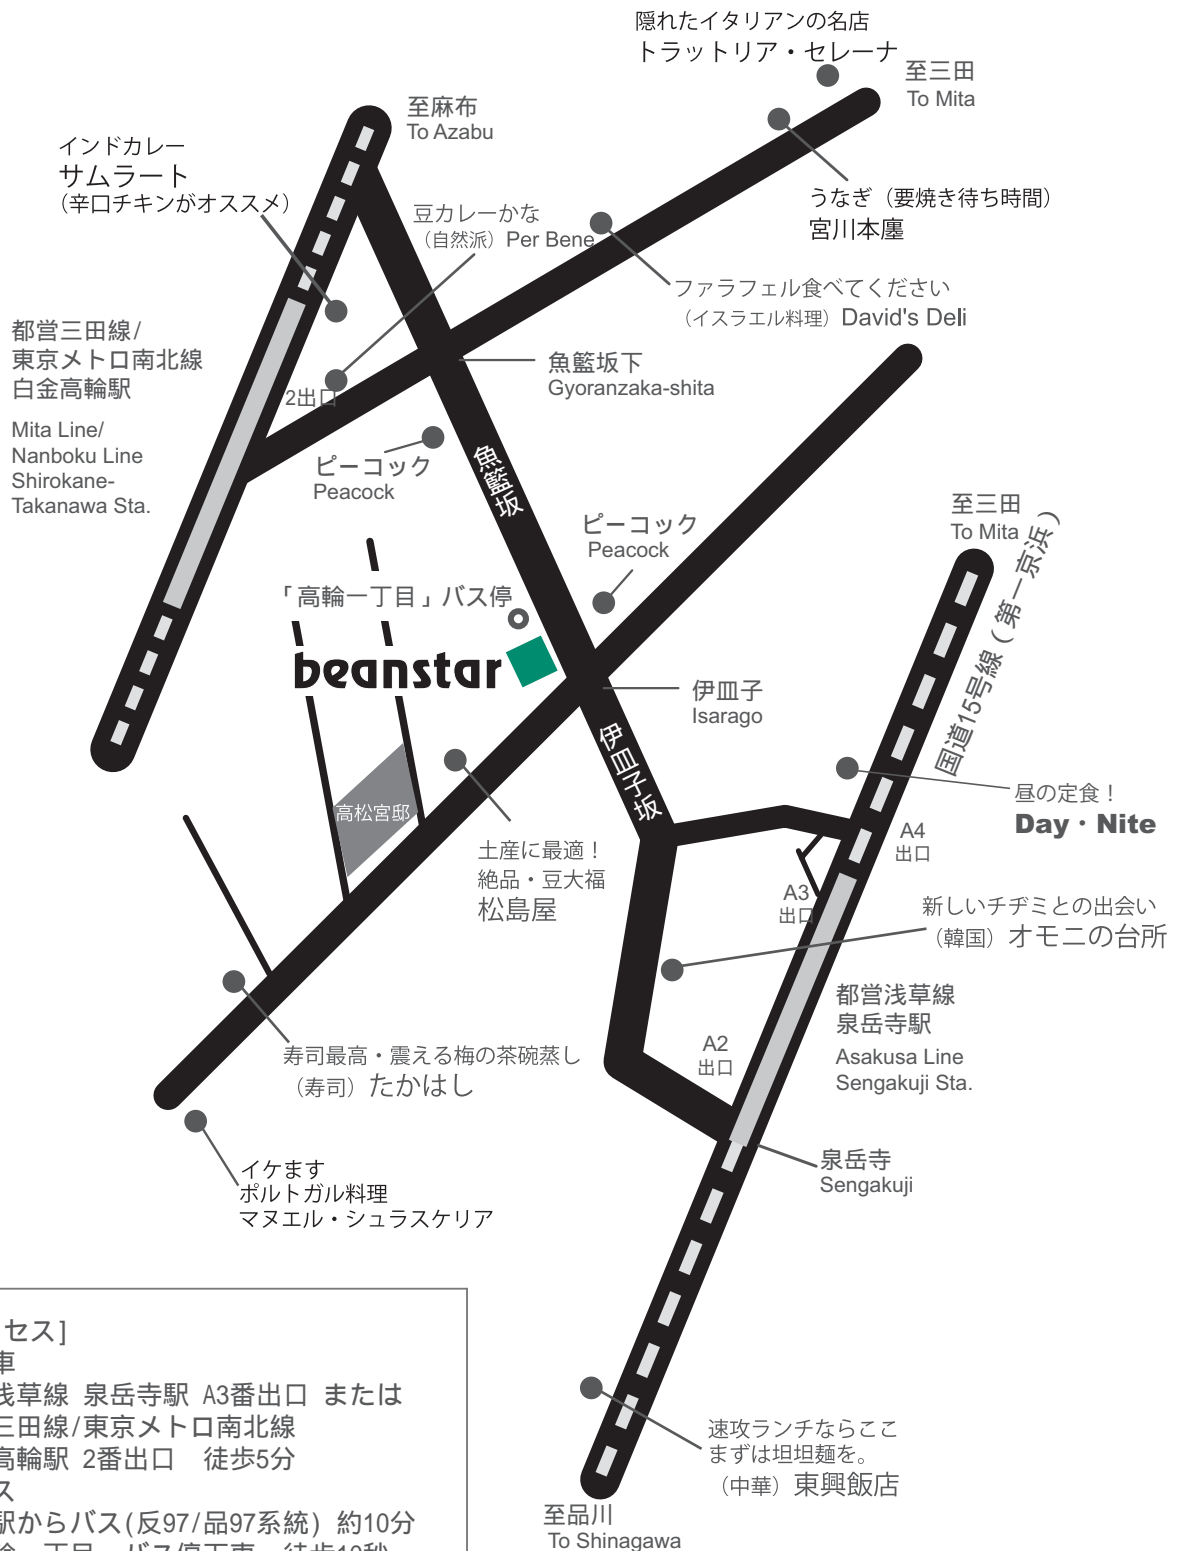

# MAP 周辺オススメ店情報付版

[アクセス]  
電車  
都営浅草線 泉岳寺駅 A3番出口 または  
都営三田線/東京メトロ南北線  
白金高輪駅 2番出口 徒歩5分  
バス  
品川駅からバス(反97/品97系統) 約10分  
「高輪一丁目」バス停下車 徒歩10秒

1階にオレンジ色の看板のカフェがあるビルです。入口は、カフェの右側にあります。  
If you find a cafe named Orange Spoon with a orange-colored sign, that is our building!  
The entrance door is on your right side of the cafe.